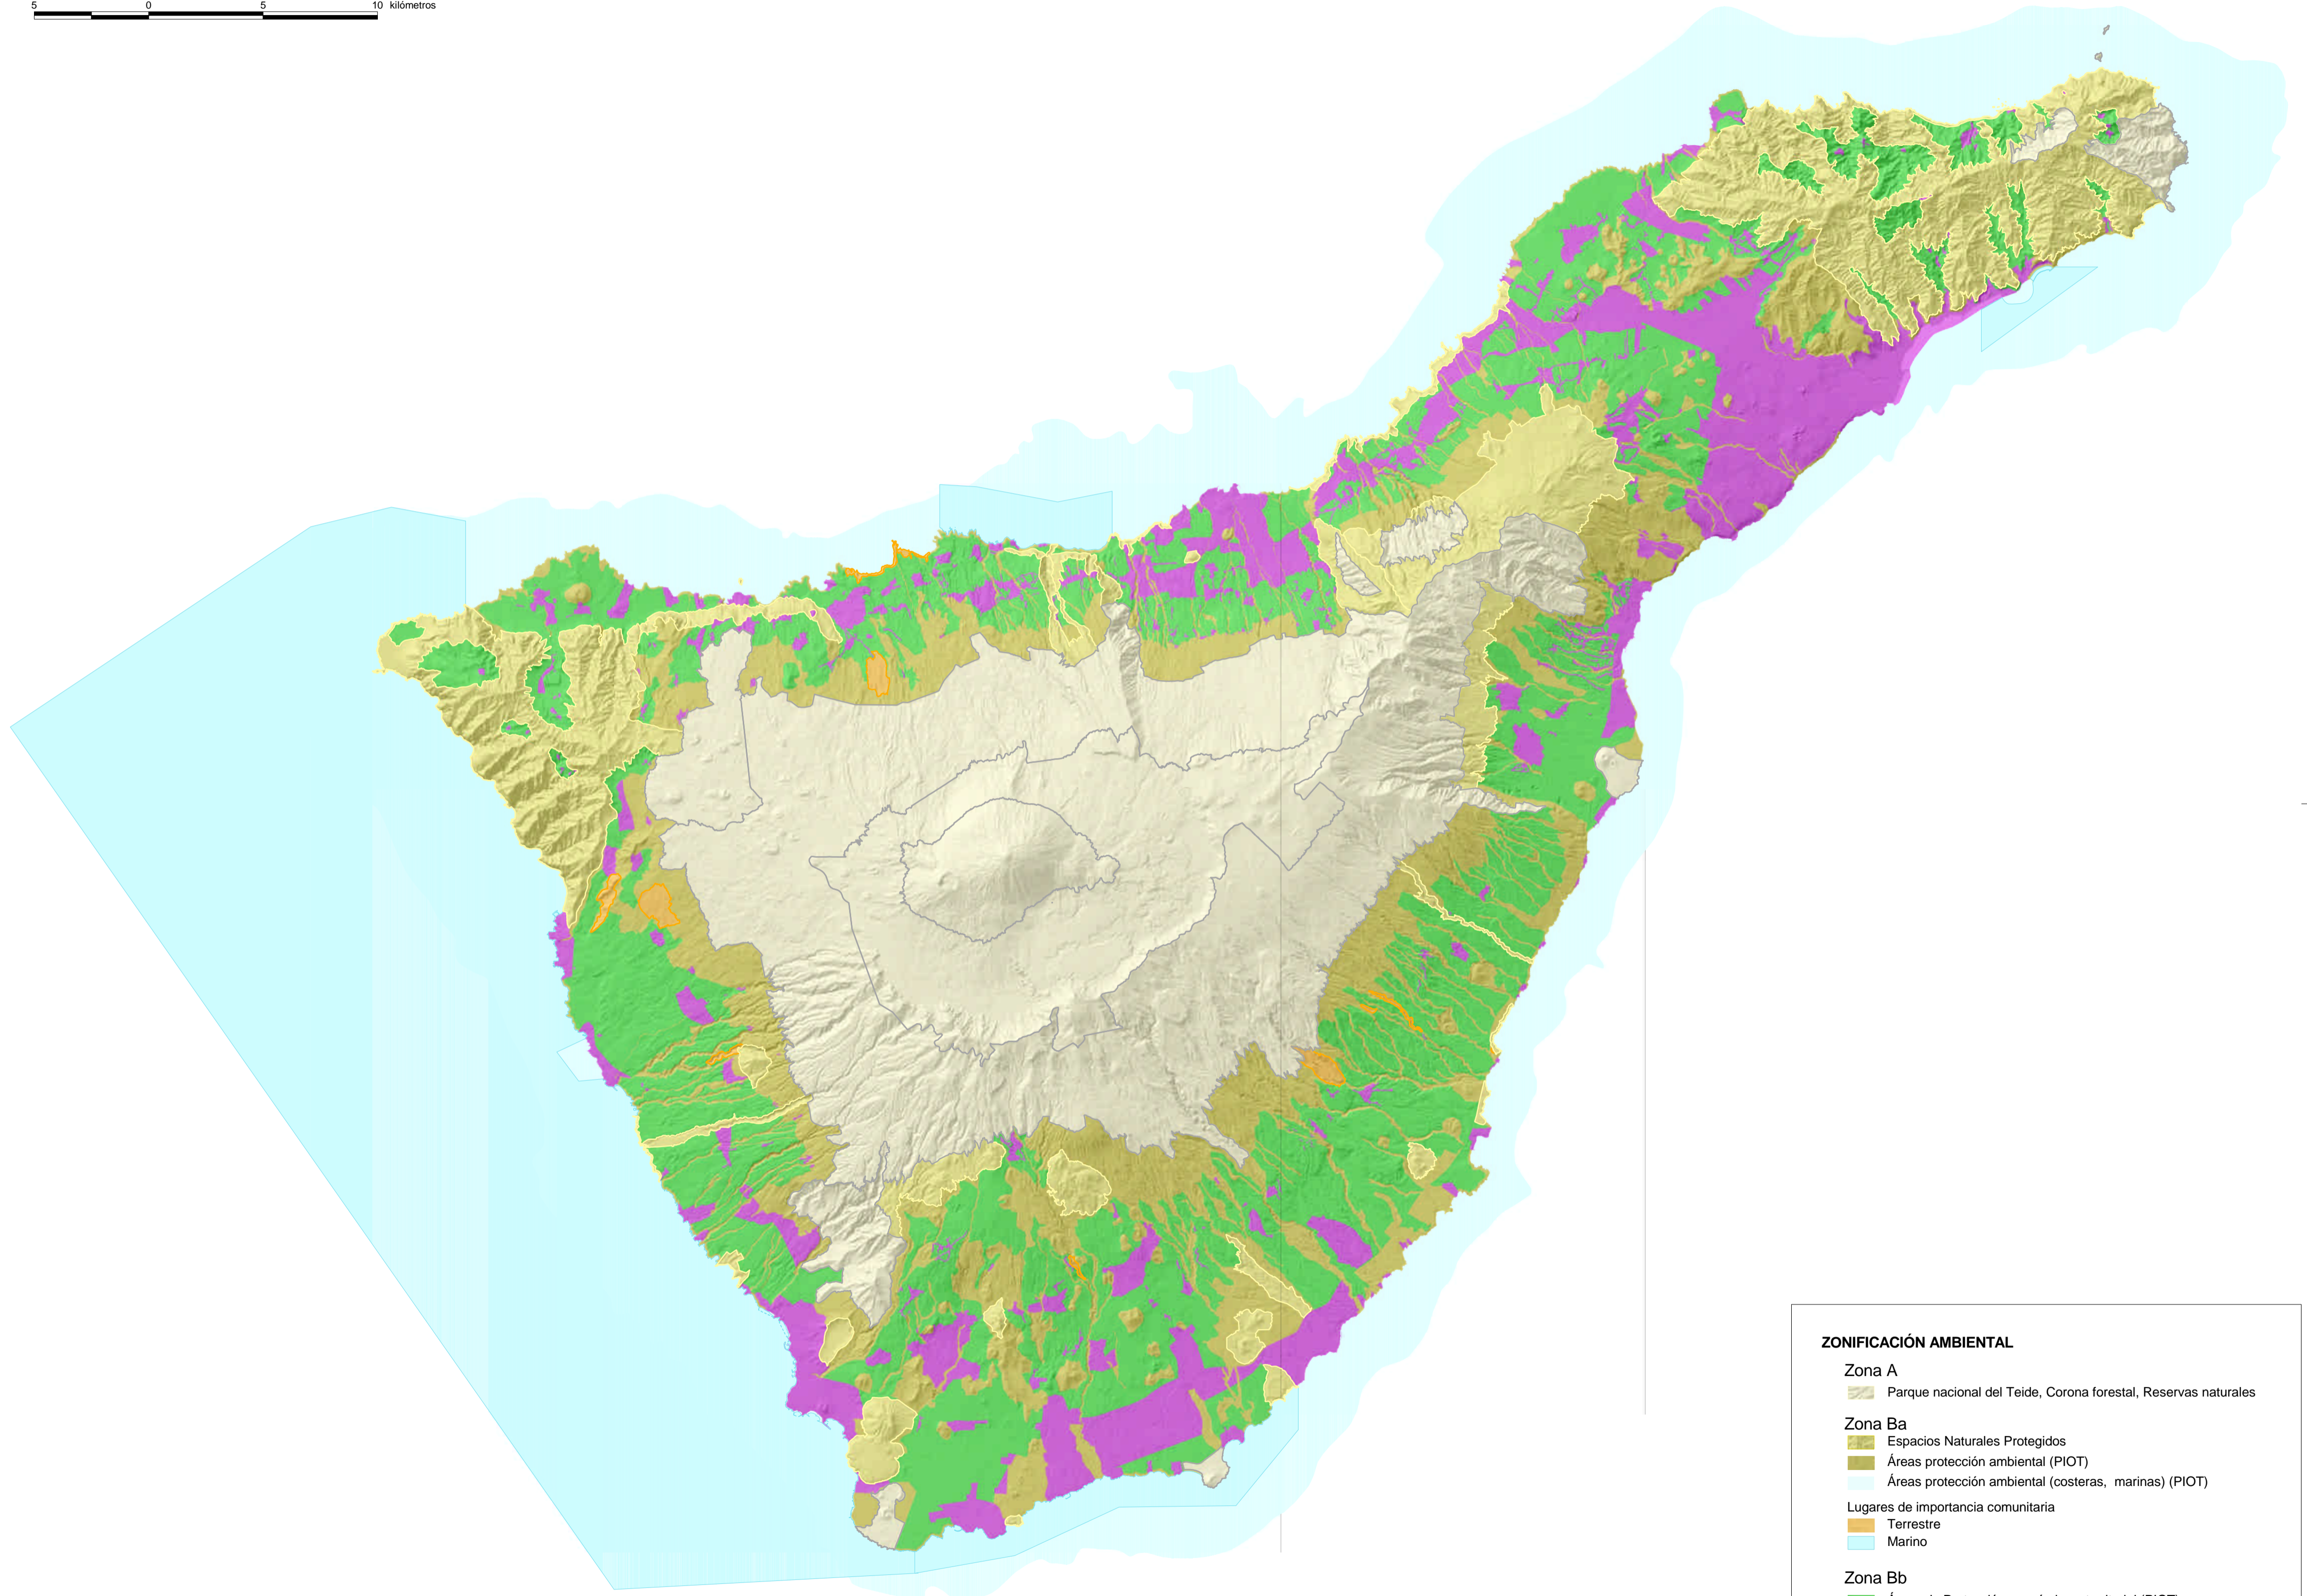

PLAN INSULAR DE ORDENACION DE TENERIFE

(Septiembre, 2002)

ZONIFICACIÓN AMBIENTAL

5 0 5 10 kilómetros

ZONIFICACIÓN AMBIENTAL

Zona A

Parque nacional del Teide, Corona forestal, Reservas naturales

Zona Ba

Espacios Naturales Protegidos

Áreas protección ambiental (PIOT)

Áreas protección ambiental (costeras, marinas) (PIOT)

Lugares de importancia comunitaria

Terrestre

Marino

Zona Bb

Áreas de Protección económica y territorial (PIOT)

Zona C/D

Áreas de vocación urbana